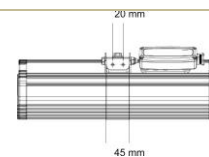

RIO IP

TANSUN™
Damit es warm wird

Single

Geeignet für

Wandmontage

Sonnenschirme

Deckenmontage

Technische Daten

Bezeichnung	RIO IP	
Leistung	1,5 kW	
Phasen/ Ampere	1 / 16 A	
Stromanschluss	230 V	
Schutzart	IP 55	
Maße L x H x T	390 x 99 x 107 mm	
Gewicht in kg	2,4 kg	
Erwärmte Fläche * Bei Wandmontage in m ²	9 - 10 m ²	
Standardfarben	<input checked="" type="checkbox"/> RAL 9005 schwarz <input type="checkbox"/> RAL 9010 weiss	<input type="checkbox"/> RAL 9006 silber
RAL	Gegen Aufpreis: Weitere Farben nach RAL-Karte, Lieferzeit 4 – 5 Wochen	
EAN-Nummer	5060057631676	
Verpackungsmaß	485 x 200 x 220 mm	
Versandgewicht	3,0 kg	

Maße:

Prüfzeichen:

• BALART
GEPÜFT
• TYPE
APPROVED

100 % wetterfest

* Die genauen Wärmebereiche sind abhängig von der jeweiligen Montagesituation. Wir beraten Sie individuell.

www.tansun-europe.com

Stand April 2018 - Technische Änderungen vorbehalten